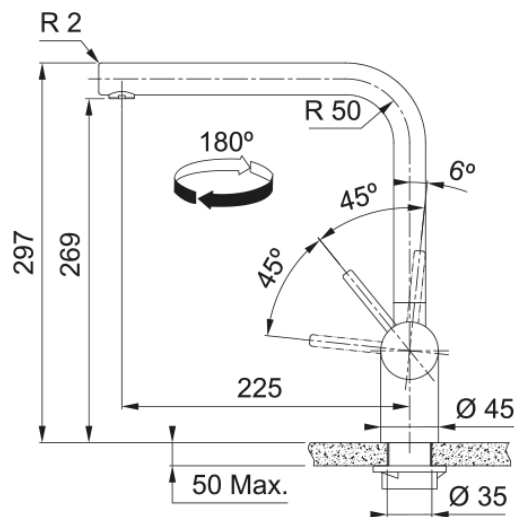

Tap Atlas Neo Spout Side HP CP | 115.0628.204

Ανάμεικτη Μπαταρία κουζίνας Atlas Neo, standard, με πλαϊνό μοχλό, copper, υψηλή πίεση, ανοξείδωτη Κωδικός Προϊόντος : 3156856207

Πληροφορίες

| | |
|--------------|-------------------------|
| Ρουξούνι | L - spout |
| Χρώμα | Χαλκός |
| Τύπος υλικού | Ανοξείδωτος χάλυβας 304 |

Διαστάσεις

| | |
|--------------------------|-------|
| Διάμετρος οπής μπαταρίας | 35 mm |
| Διαστάσεις φυσιγγίου | 35 mm |
| Συνολικό ύψος | 297.0 |

Εγκατάσταση

| | |
|------------------------------|-------------|
| Τύπος στερέωσης | Με στέλεχος |
| Σύνδεση σωλήνα παροχής νερού | 3/8" |
| Μήκος σωλήνα παροχής νερού | 450 mm |

Χαρακτηριστικά Προϊόντος

| | |
|----------------------|----------------|
| Πίεση | Υψηλή πίεση |
| Version | Standard |
| Λειτουργία μπαταρίας | Πλαϊνός μοχλός |
| Περιστροφή μπαταρίας | 180° |

Αναγνωριστικό Προϊόντος